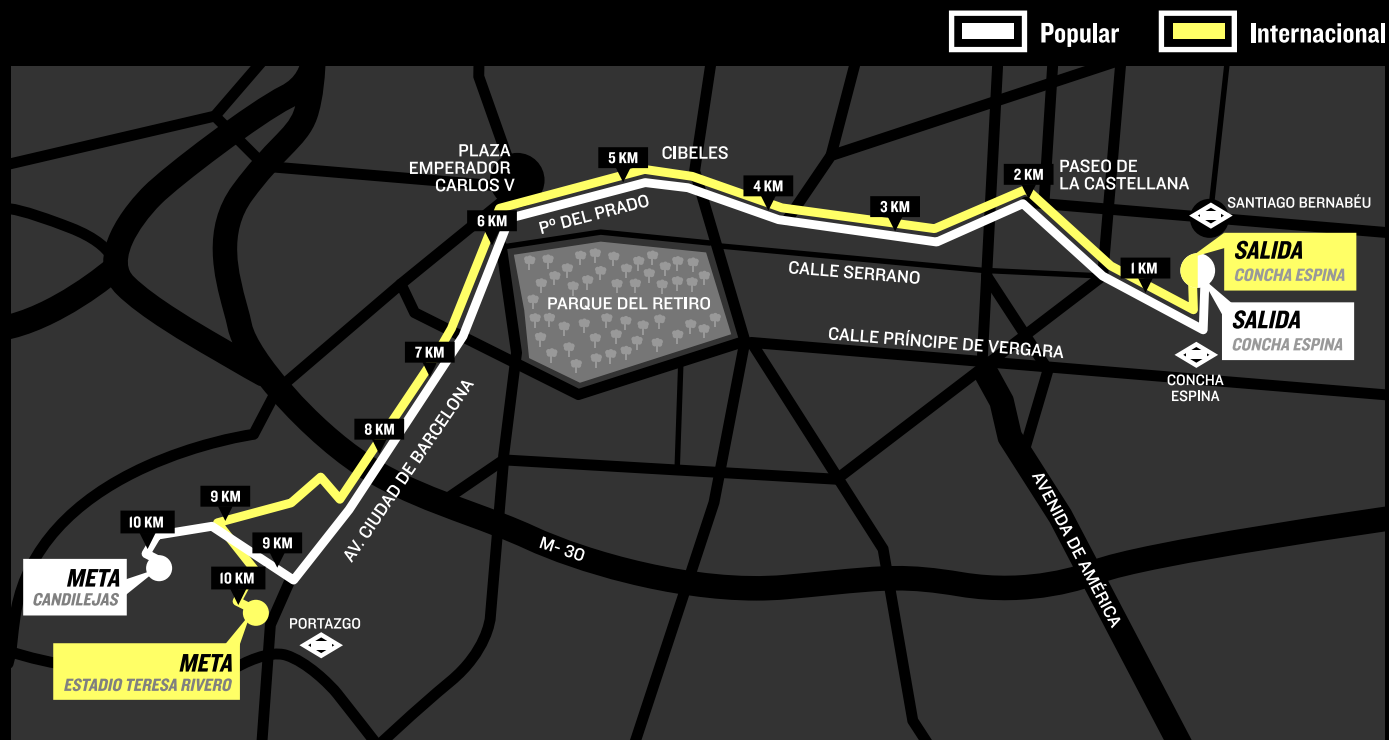

SAN SILVESTRE VALLECANA 09

CRUZA AL OTRO LADO 

RECORRIDOS

RECORRIDO POPULAR

Concha Espina (Plaza Sagrados Corazones), Serrano, República Argentina, Vitruvio, Pº de la Castellana (sentido contrario de la marcha), Recoletos (sentido contrario de la marcha) Cibeles, Pº del Prado (sentido contrario de la marcha), Plaza Emperador Carlos V, Ciudad de Barcelona, Albufera, Sierra del Cadi, Carlos Martín Álvarez (tramo desde Sierra Bermeja hasta Javier de Miguel en sentido contrario de la marcha), Martínez de la Riva, Morena Clara, Candilejas (esquina c/ Tiempos Modernos).

RECORRIDO INTERNACIONAL

Concha Espina (Plaza Sagrados Corazones), Serrano, República Argentina, Vitruvio, Pº de la Castellana (sentido contrario de la marcha), Recoletos (sentido contrario de la marcha), Cibeles, Pº del Prado (sentido contrario de la marcha), Plaza Emperador Carlos V, Ciudad de Barcelona, Albufera, Monte Igueldo, Martínez de la Riva, Carlos Martín Álvarez, Peña Trevinca, Payaso Fofó, Arroyo del Olivar, Estadio Teresa Rivero.